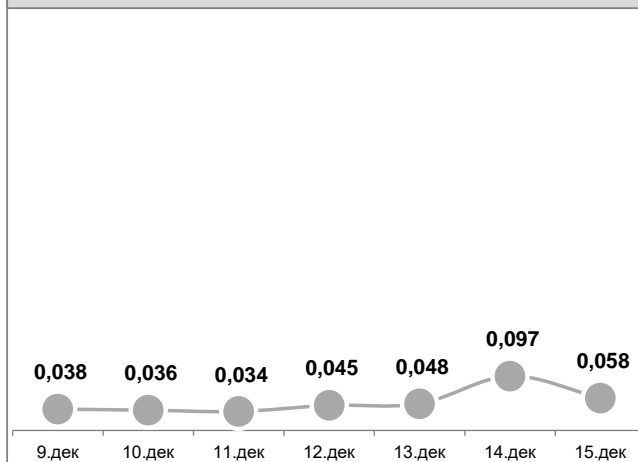

Усреднённые показатели концентрации пыли за сутки, мг/м³

УТ-1, Угольный терминал

ГУТ-2, мыс Астафьева

ул.Портовая,18

Детский сад №66, ул.Астафьева,120